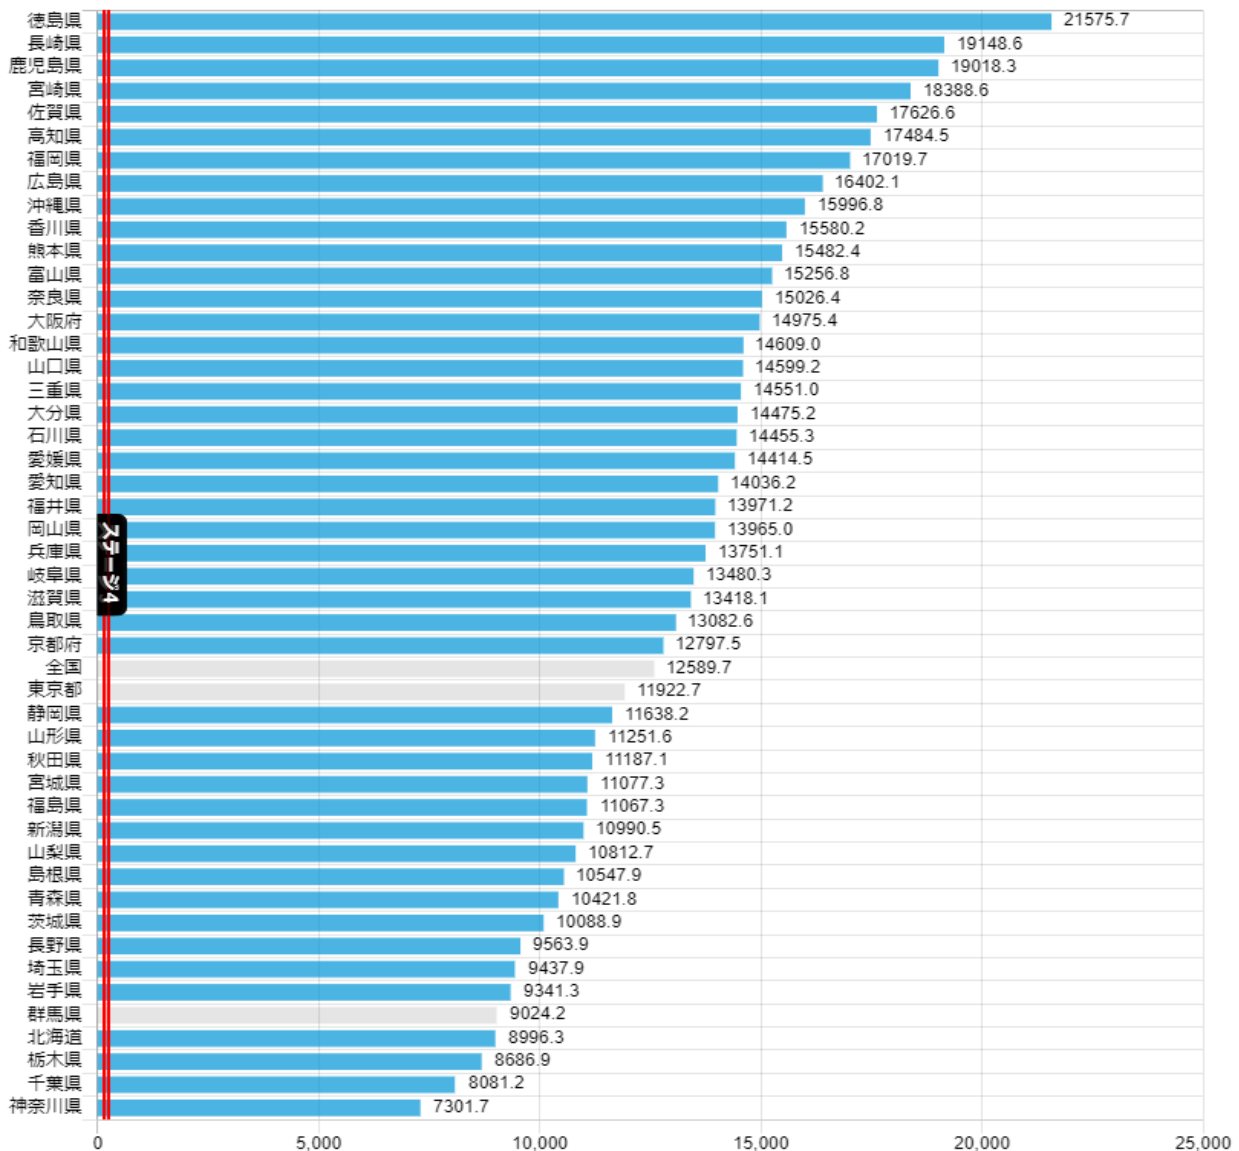

1週間ごとに流行地域を見直しています。

緊急事態宣言地域・蔓延防止等重点措置実施区域への移動は原則禁止となります。

※緊急事態宣言地域・蔓延防止等重点措置実施区域については、通勤・外勤・通学・通院を除いて移動は原則禁止となります。

緊急事態宣言地域・蔓延防止等重点措置実施区域への帰省も原則禁止となります。緊急事態宣言地域・蔓延防止等重点措置実施区域からの家族等の帰省も自粛してください。

2022年8月25日現在

- 緊急事態宣言地域：なし
- 蔓延防止等重点措置実施区域：なし
- 流行地域：47都道府県すべて

2022/8/25

※データが最新でない場合はバーの色がグレーになります。直近の値は暫定値で修正される場合があります。