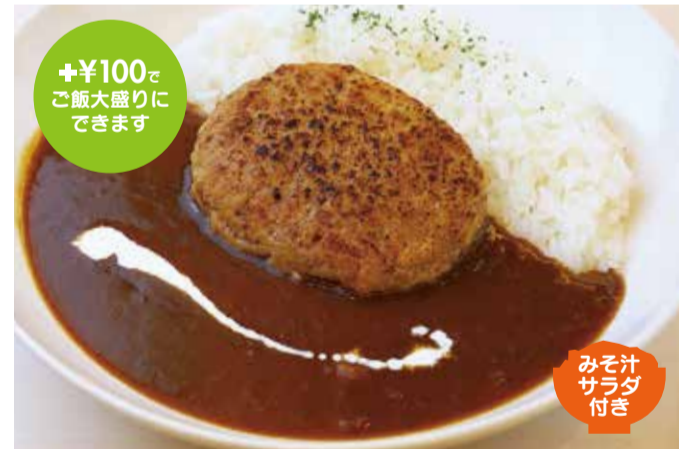

**+¥100で
ご飯大盛りに
できます**

みそ汁
サラダ
付き

ハンバーグカレー ¥950